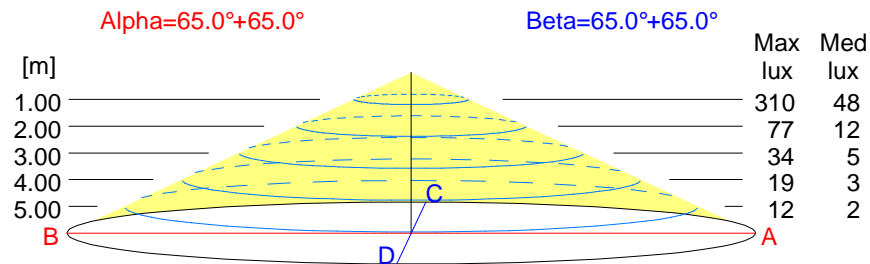

PRODUCTO: **PROYECTORES LUMIPLUS PLANO RGB**

PRODUCT: **LUMIPLUS PROJECTORS RGB FLAT**

RGB (MULTICOLOR - MULTICOLOUR)

Lámpara Lamp	Tensión nominal Rated voltage	Vatios Watts	Vida Live	Temperatura de color Colour temperature	Cable Cable	Protección IP IP Protection		
LEDs	12 V AC	60 W	100.000 h (70% del flujo luminoso a 50.000) (70% of luminous flux at 50.000)	-	H07RN-F 2x1,5 mm ²	IPX8	Operar únicamente con un transformador de seguridad. To be used only with a security transformer	No encender nunca el proyector si no está sumergido en agua The underwater light never to be switched on if it is not submerged

PRODUCTO: **PROYECTORES LUMIPLUS PLANO BLANCO**

PRODUCT: **LUMIPLUS PROJECTORS WHITE FLAT**

BLANCA - WHITE (MONOCOLOR - MONOCOLOUR)

Lámpara Lamp	Tensión nominal Rated voltage	Vatios Watts	Vida Live	Temperatura de color Colour temperature	Cable Cable	Protección IP IP Protection		
LEDs	12 V AC	60 W	100.000 h (70% del flujo luminoso a 50.000) (70% of luminous flux at 50.000)	6300 K	H07RN-F 2x1,5 mm ²	IPX8	Operar únicamente con un transformador de seguridad. To be used only with a security transformer	No encender nunca el proyector si no está sumergido en agua The underwater light never to be switched on if it is not submerged