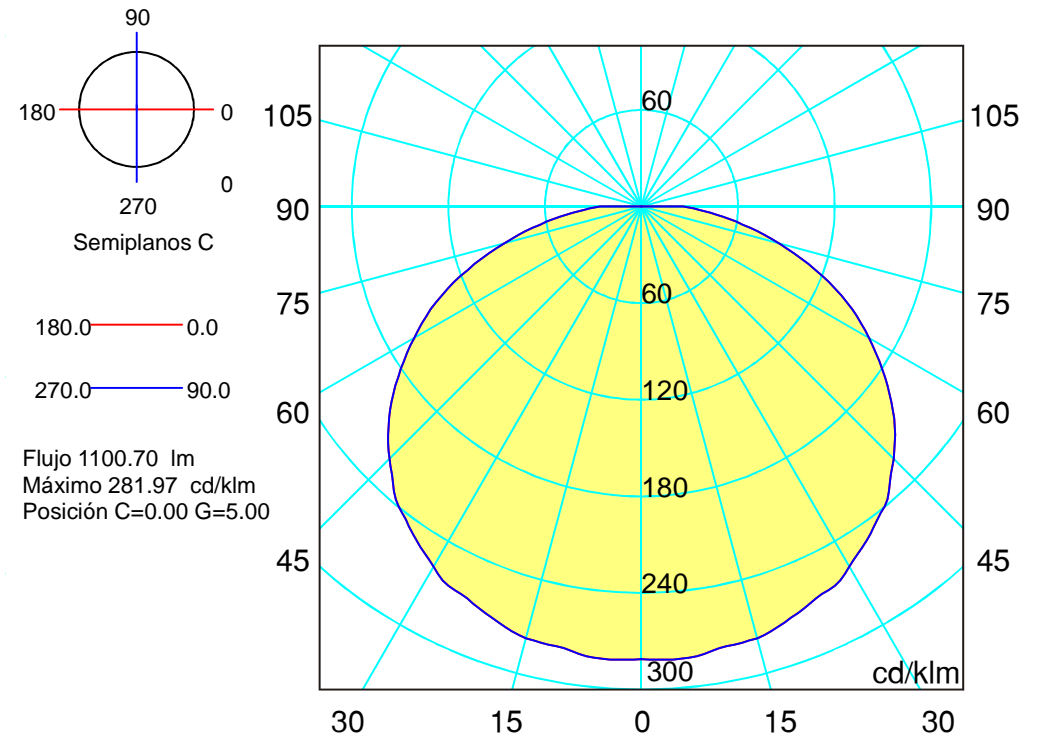

PRODUCTO: **PROYECTORES LUMIPLUS PLANO RGB**

PRODUCT: **LUMIPLUS PROJECTORS RGB FLAT**

RGB (MULTICOLOR - MULTICOLOUR)

Lámpara Lamp	Tensión nominal Rated voltage	Vatios Watts	Vida Live	Temperatura de color Colour temperature	Cable Cable	Protección IP IP Protection		
LEDs	12 V AC	60 W	100.000 h (70% del flujo luminoso a 50.000) (70% of luminous flux at 50.000)	-	H07RN-F 2x1,5 mm ²	IPX8	Operar únicamente con un transformador de seguridad. To be used only with a security transformer	No encender nunca el proyector si no está sumergido en agua The underwater light never to be switched on if it is not submerged

PRODUCTO: **PROYECTORES LUMIPLUS PLANO BLANCO**

PRODUCT: **LUMIPLUS PROJECTORS WHITE FLAT**

BLANCA - WHITE (MONOCOLOR - MONOCOLOUR)

Lámpara Lamp	Tensión nominal Rated voltage	Vatios Watts	Vida Live	Temperatura de color Colour temperature	Cable Cable	Protección IP IP Protection		
LEDs	12 V AC	60 W	100.000 h (70% del flujo luminoso a 50.000) (70% of luminous flux at 50.000)	6300 K	H07RN-F 2x1,5 mm ²	IPX8	Operar únicamente con un transformador de seguridad. To be used only with a security transformer	No encender nunca el proyector si no está sumergido en agua The underwater light never to be switched on if it is not submerged