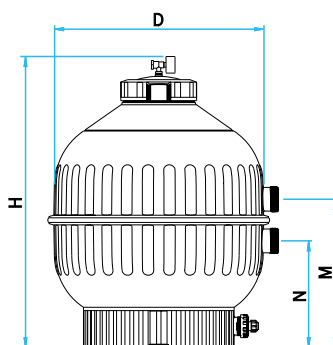

**Dati tecnici**  
**Technical data**

**A**

**Filtro Top**  
**Top-mount filter**

**B**

**Filtro laterale**  
**Side-mount filter**

**C**

**Monoblocco Top**  
**Top-mount monobloc**

	A Filtro Top A Top-mount filter					B Filtro laterale B Side-mount filter				C Monoblocco Top C Top-mount Monobloc	
	22399	15780	15781	20128	23866	22398	15782	15783	15784	22402	27813
Ø D	400	500	600	750	750	400	500	600	750	900	400
H	894	1009	1069	1239	1250	715	800	875	1045	1215	894
M	744	829	894	1064	1098	380	415	445	575	675	744
N	680	765	830	1000	1023	255	290	320	345	405	680
Conessioni Connections	1 1/2"	1 1/2"	1 1/2"	1 1/2"	2"	1 1/2"	1 1/2"	1 1/2"	1 1/2"	2 1/2"	1 1/2"
Volume d'acqua m <sup>3</sup> /h Flow rate m <sup>3</sup> /h	6	9	14	21	21	6	9	14	21	30	6
Piscina m <sup>3</sup> aprox. Pool approx. m <sup>3</sup>	48	72	112	168	168	48	72	112	168	240	48
Carica di sabbia, in kg Filter sand in kg	60	100	150	300	300	60	100	150	300	550	60
Peso netto kg Net weight, in kg	8	14	15	23	25	7	12	14	24	34	23
Volume imballaggio in m <sup>3</sup> Packing volume, in m <sup>3</sup>	0,2	0,37	0,49	0,83	0,83	0,15	0,29	0,4	0,67	1,3	0,34