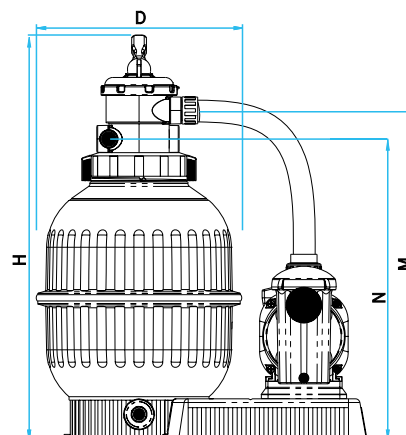

**Dati tecnici**  
**Technical data**

**A**

**Filtro Top**  
**Top-mount filter**

**B**

**Filtro laterale**  
**Side-mount filter**

**C**

**Monoblocco Top**  
**Top-mount monobloc**

	A Filtro Top A Top-mount filter					B Filtro laterale B Side-mount filter				C Monoblocco Top C Top-mount Monobloc	
	22399	15780	15781	20128	23866	22398	15782	15783	15784	22402	27813
Ø D	400	500	600	750	750	400	500	600	750	900	400
H	894	1009	1069	1239	1250	715	800	875	1045	1215	894
M	744	829	894	1064	1098	380	415	445	575	675	744
N	680	765	830	1000	1023	255	290	320	345	405	680
Conessioni Connections	1 1/2"	1 1/2"	1 1/2"	1 1/2"	2"	1 1/2"	1 1/2"	1 1/2"	1 1/2"	2 1/2"	1 1/2"
Volume d'acqua m <sup>3</sup> /h Flow rate m <sup>3</sup> /h	6	9	14	21	21	6	9	14	21	30	6
Piscina m <sup>3</sup> aprox. Pool approx. m <sup>3</sup>	48	72	112	168	168	48	72	112	168	240	48
Carica di sabbia, in kg Filter sand in kg	60	100	150	300	300	60	100	150	300	550	60
Peso netto kg Net weight, in kg	8	14	15	23	25	7	12	14	24	34	23
Volume imballaggio in m <sup>3</sup> Packing volume, in m <sup>3</sup>	0,2	0,37	0,49	0,83	0,83	0,15	0,29	0,4	0,67	1,3	0,34