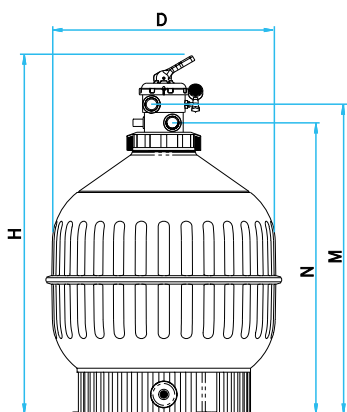

**Dati tecnici**  
**Technical data**

**A**

**Filtro Top**  
**Top-mount filter**

**B**

**Filtro laterale**  
**Side-mount filter**

**C**

**Monoblocco Top**  
**Top-mount monobloc**

	A Filtro Top A Top-mount filter					B Filtro laterale B Side-mount filter				C Monoblocco Top C Top-mount Monobloc	
	22399	15780	15781	20128	23866	22398	15782	15783	15784	22402	27813
Ø D	400	500	600	750	750	400	500	600	750	900	400
H	894	1009	1069	1239	1250	715	800	875	1045	1215	894
M	744	829	894	1064	1098	380	415	445	575	675	744
N	680	765	830	1000	1023	255	290	320	345	405	680
Conessioni Connections	1 1/2"	1 1/2"	1 1/2"	1 1/2"	2"	1 1/2"	1 1/2"	1 1/2"	1 1/2"	2 1/2"	1 1/2"
Volume d'acqua m <sup>3</sup> /h Flow rate m <sup>3</sup> /h	6	9	14	21	21	6	9	14	21	30	6
Piscina m <sup>3</sup> aprox. Pool approx. m <sup>3</sup>	48	72	112	168	168	48	72	112	168	240	48
Carica di sabbia, in kg Filter sand in kg	60	100	150	300	300	60	100	150	300	550	60
Peso netto kg Net weight, in kg	8	14	15	23	25	7	12	14	24	34	23
Volume imballaggio in m <sup>3</sup> Packing volume, in m <sup>3</sup>	0,2	0,37	0,49	0,83	0,83	0,15	0,29	0,4	0,67	1,3	0,34