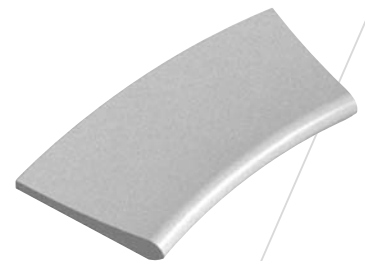

kg 18,5
Bordo Raggio
Radius Edge
Bord rayon
Randstein Rund

Raggi / Radiuses / Rayons / Innenradien

0,09	0,12	0,15	0,20	0,30	0,50	0,65	0,80	1,00	1,25	1,40	1,50	1,60	1,75
1,80	2,00	2,10	2,30	2,50	2,75	3,00	3,50	4,00	5,00	6,25	7,00	8,50	

Raggi rovesci / Inverted radiuses / Rayons inversés / Außenradien

0,20	0,30	0,50	1,00	1,25	1,50	2,00	2,50	3,00	3,50	4,00	5,00	5,50	6,50