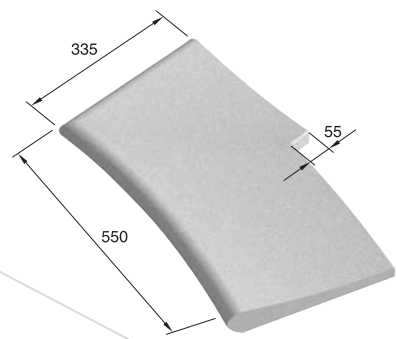

kg 11,5
Angolo retto
 Right angle
 Angle droit
 Randstein estück

kg 15
Angolo rovescio
 Inverted angle
 Angle inversé
 Randstein rechtwinkliges Außeneckstück

kg 15
Angolo curvo
 Curved angle
 Angle courbe
 Randstein abgerundetes Eckstück

kg 9
Angolo Riva
 Riva angle
 Angle Riva
 Randstein Riva

kg 22
Angolo scala romana SX
 Left Roman step angle
 Angle escalier romain gauche
 Randstein Römische Treppe

kg 18,5
Bordo Raggio
 Radius Edge
 Bord rayon
 Randstein Rund