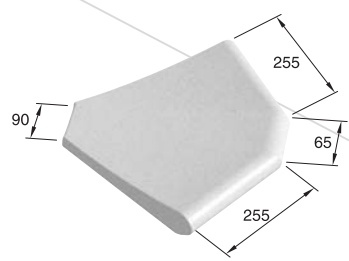

bordo standard • standard edge • margelle standard • Randstein Standardkante

Bianco
 White
 Blanc
 Weiss

Giallo
 Yellow
 Jaune
 Gelb

Rosa
 Pink
 Rose
 Rosa

Cotto
 Brick
 Terre cuite
 Cotto

Grigio
 Grey
 Gris
 Grau

kg 11,5
Angolo retto
 Right angle
 Angle droit
 Randstein estück

kg 15
Angolo rovescio
 Inverted angle
 Angle inversé
 Randstein rechtwinkliges Außeneckstück

kg 15
Angolo curvo
 Curved angle
 Angle courbe
 Randstein abgerundetes Eckstück