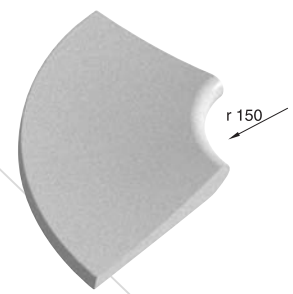

bordo standard • standard edge • margelle standard • Randstein Standardkante

Bianco
 White
 Blanc
 Weiss

Giallo
 Yellow
 Jaune
 Gelb

Rosa
 Pink
 Rose
 Rosa

Cotto
 Brick
 Terre cuite
 Cotto

Grigio
 Grey
 Gris
 Grau

kg 11,5
Angolo retto
 Right angle
 Angle droit
 Randstein estück

kg 15
Angolo rovescio
 Inverted angle
 Angle inversé
 Randstein rechtwinkliges Außeneckstück

kg 15
Angolo curvo
 Curved angle
 Angle courbe
 Randstein abgerundetes Eckstück