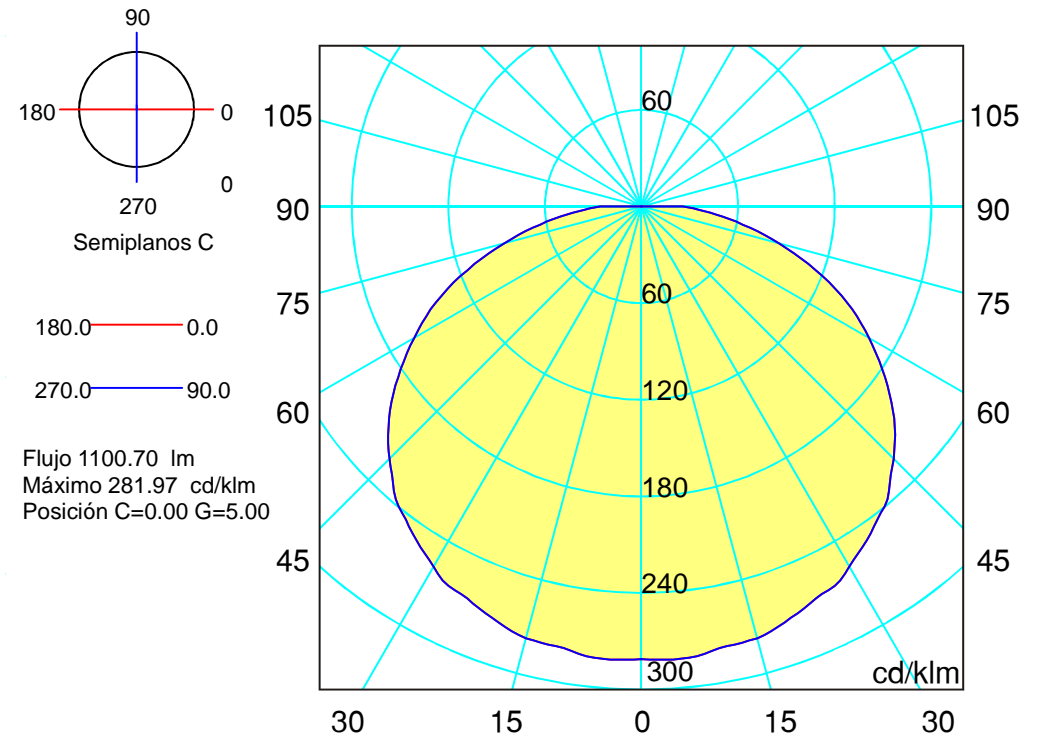

PRODUCTO: **PROYECTORES LUMIPLUS PLANO RGB**

PRODUCT: **LUMIPLUS PROJECTORS RGB FLAT**

**RGB (MULTICOLOR - MULTICOLOUR)**

Lámpara Lamp	Tensión nominal Rated voltage	Vatios Watts	Vida Live	Temperatura de color Colour temperature	Cable Cable	Protección IP IP Protection		
LEDs	12 V AC	60 W	100.000 h (70% del flujo luminoso a 50.000) (70% of luminous flux at 50.000)	-	H07RN-F 2x1,5 mm <sup>2</sup>	IPX8	Operar únicamente con un transformador de seguridad.  To be used only with a security transformer	No encender nunca el proyector si no está sumergido en agua  The underwater light never to be switched on if it is not submerged

PRODUCTO: **PROYECTORES LUMIPLUS PLANO BLANCO**

PRODUCT: **LUMIPLUS PROJECTORS WHITE FLAT**

**BLANCA - WHITE (MONOCOLOR - MONOCOLOUR)**

Lámpara Lamp	Tensión nominal Rated voltage	Vatios Watts	Vida Live	Temperatura de color Colour temperature	Cable Cable	Protección IP IP Protection		
LEDs	12 V AC	60 W	100.000 h (70% del flujo luminoso a 50.000) (70% of luminous flux at 50.000)	6300 K	H07RN-F 2x1,5 mm <sup>2</sup>	IPX8	Operar únicamente con un transformador de seguridad.  To be used only with a security transformer	No encender nunca el proyector si no está sumergido en agua  The underwater light never to be switched on if it is not submerged