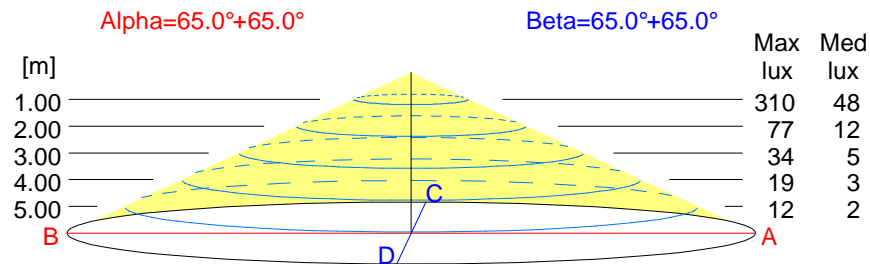

PRODUCTO: **PROYECTORES LUMIPLUS PLANO RGB**

PRODUCT: **LUMIPLUS PROJECTORS RGB FLAT**

**RGB (MULTICOLOR - MULTICOLOUR)**

Lámpara Lamp	Tensión nominal Rated voltage	Vatios Watts	Vida Live	Temperatura de color Colour temperature	Cable Cable	Protección IP IP Protection		
LEDs	12 V AC	60 W	100.000 h (70% del flujo luminoso a 50.000) (70% of luminous flux at 50.000)	-	H07RN-F 2x1,5 mm <sup>2</sup>	IPX8	Operar únicamente con un transformador de seguridad.  To be used only with a security transformer	No encender nunca el proyector si no está sumergido en agua  The underwater light never to be switched on if it is not submerged

PRODUCTO: **PROYECTORES LUMIPLUS PLANO BLANCO**

PRODUCT: **LUMIPLUS PROJECTORS WHITE FLAT**

**BLANCA - WHITE (MONOCOLOR - MONOCOLOUR)**

Lámpara Lamp	Tensión nominal Rated voltage	Vatios Watts	Vida Live	Temperatura de color Colour temperature	Cable Cable	Protección IP IP Protection		
LEDs	12 V AC	60 W	100.000 h (70% del flujo luminoso a 50.000) (70% of luminous flux at 50.000)	6300 K	H07RN-F 2x1,5 mm <sup>2</sup>	IPX8	Operar únicamente con un transformador de seguridad.  To be used only with a security transformer	No encender nunca el proyector si no está sumergido en agua  The underwater light never to be switched on if it is not submerged